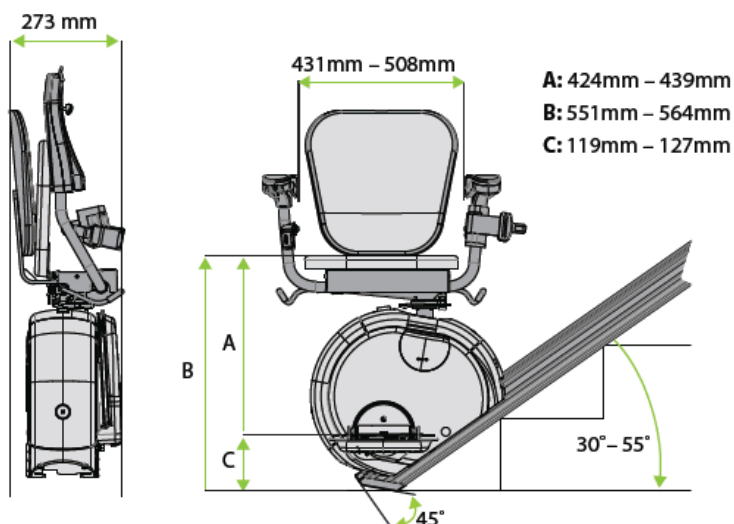

Siège confortable et durable - avec appuie-bras réglable

Les accoudoirs sont **pliables et dépliables**

Ultramine - taille quand replié de seulement 273 mm

Essential - Caractéristiques techniques

Capacité de charge	160 kg
Inclinaison	30 - 55°
Vitesse	0,08 m/s
Moteur	24V DC
Système d'entraînement	Crémaillère
Largeur quand plié	273 mm
Largeur quand déplié	546 mm
Alimentation électrique	1 x 230V / 50-60Hz

Principaux avantages

- Ultramine: taille quand replié de seulement 273 mm, le plus mince sur le marché
- Parcours silencieux et tout en douceur: grâce à son système d'entraînement fiable à pignon et crémaillère
- Ceinture de sécurité à enrouleur, repose-pieds antidérapant, détecteurs d'obstacles
- Voyants d'état DEL: pour que vous ayez toute l'information sur l'état du système
- Siège confortable et durable: avec appuie-bras réglable pour être installé de n'importe quel côté de l'escalier